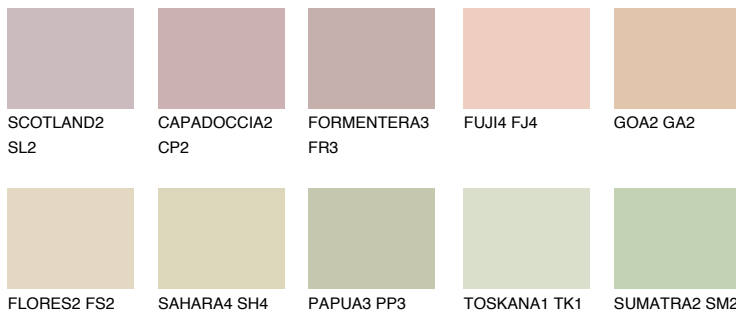

**COLORADO1 C01**66% **TSR** 66%**Ngjyrat që përputhen****NGJYRAT****Intenzive**

Për më shumë informata për materialet dekorative dhe ngjyrat shkoni tek

webfaqja

www.ceresit.al

*Ngjyrat e paraqitura u referohen materialeve dekorative dhe ngjyrave të ofruara nga Ceresit. Për shkak të përdorimit të teknikave digjitale, ekziston mundësia që ngjyrat e paraqitura nuk i përfaqësojnë ato origjinale, kështu që nuk mund të konsiderohen si paraqitje të besueshme të ngjyrave. Ju rekomandojmë të kontrolloni mostrat autentike të ngjyrave.