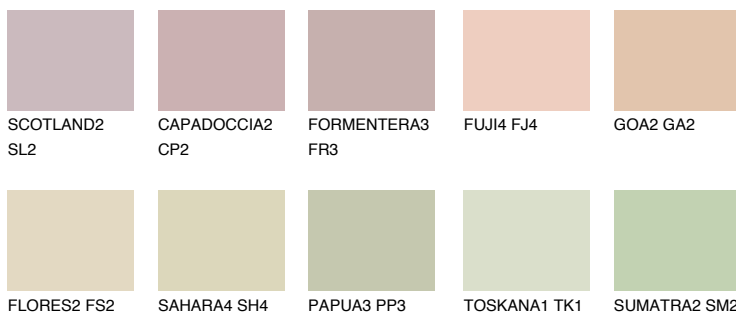

**COLORADO1 C01**66% **TSR** 66%

Ngjyrat që përputhen

NGJYRAT

Intenzive

Për më shumë informata për materialet dekorative dhe ngjyrat shkoni tek

webfaqja

www.ceresit.al

*Ngjyrat e paraqitura u referohen materialeve dekorative dhe ngjyrave të ofruara nga Ceresit. Për shkak të përdorimit të teknikave digjitale, ekziston mundësia që ngjyrat e paraqitura nuk i përfaqësojnë ato origjinale, kështu që nuk mund të konsiderohen si paraqitje të besueshme të ngjyrave. Ju rekomandojmë të kontrolloni mostrat autentike të ngjyrave.