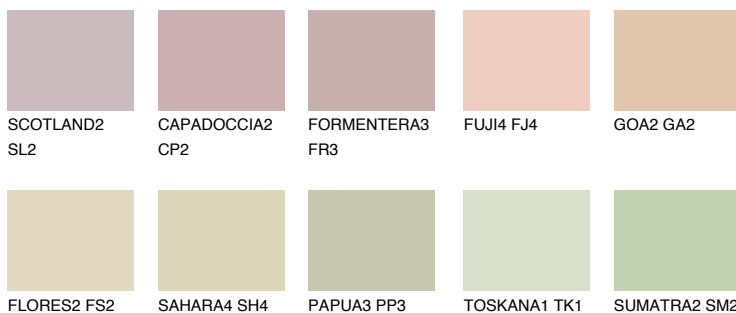

COLORADO1 C01

66% **TSR** 66%

Ngjyrat që përputhen

NGJYRAT

Intenzive

Për më shumë informata për materialet dekorative dhe ngjyrat shkoni tek

webfaqja

www.ceresit.al

*Ngjyrat e paraqitura u referohen materialeve dekorative dhe ngjyrave të ofruara nga Ceresit. Për shkak të përdorimit të teknikave digjitale, ekziston mundësia që ngjyrat e paraqitura nuk i përfaqësojnë ato origjinale, kështu që nuk mund të konsiderohen si paraqitje të besueshme të ngjyrave. Ju rekomandojmë të kontrolloni mostrat autentike të ngjyrave.