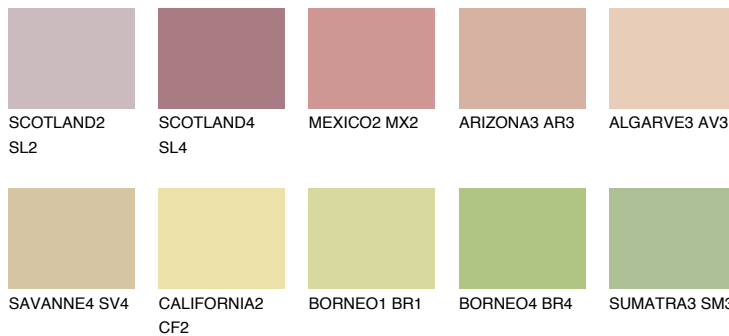

**COLORADO2 CO2**48% **TSR** 50%**Ngjyrat që përputhen****NGJYRAT****Intenzive**

Për më shumë informata për materialet dekorative dhe ngjyrat shkoni tek

webfaqja

www.ceresit.al

*Ngjyrat e paraqitura u referohen materialeve dekorative dhe ngjyrave të ofruara nga Ceresit. Për shkak të përdorimit të teknikave digjitale, ekziston mundësia që ngjyrat e paraqitura nuk i përfaqësojnë ato origjinale, kështu që nuk mund të konsiderohen si paraqitje të besueshme të ngjyrave. Ju rekomandojmë të kontrolloni mostrat autentike të ngjyrave.