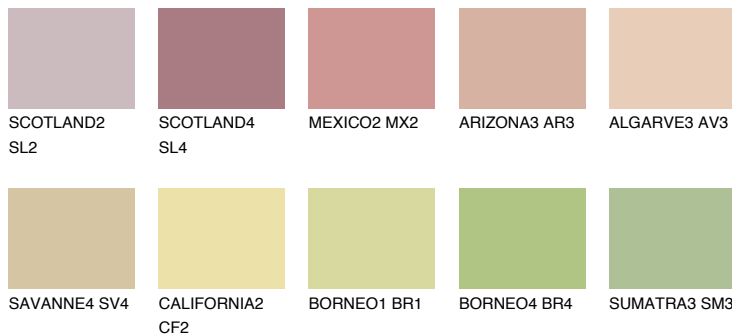

**COLORADO2 CO2**☀️ 48% **TSR** 50%**Ngjyrat që përputhen****NGJYRAT****Intenzive**

Për më shumë informata për materialet dekorative dhe ngjyrat shkoni tek

webfaqja

www.ceresit.al

*Ngjyrat e paraqitura u referohen materialeve dekorative dhe ngjyrave të ofruara nga Ceresit. Për shkak të përdorimit të teknikave digjitale, ekziston mundësia që ngjyrat e paraqitura nuk i përfaqësojnë ato origjinale, kështu që nuk mund të konsiderohen si paraqitje të besueshme të ngjyrave. Ju rekomandojmë të kontrolloni mostrat autentike të ngjyrave.