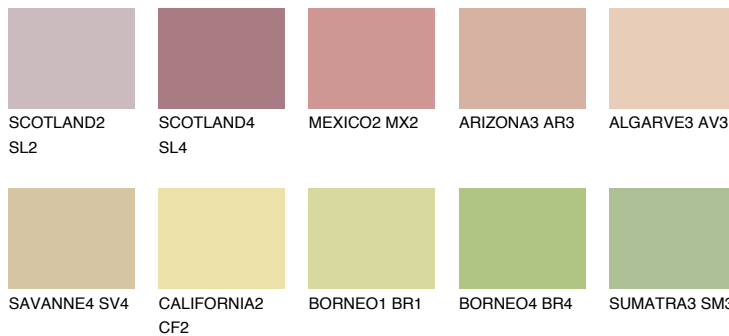

**COLORADO2 CO2**☀️ 48% **TSR 50%****Ngjyrat që përputhen****NGJYRAT****Intenzive**

Për më shumë informata për materialet dekorative dhe ngjyrat shkoni tek

webfaqja

www.ceresit.al

*Ngjyrat e paraqitura u referohen materialeve dekorative dhe ngjyrave të ofruara nga Ceresit. Për shkak të përdorimit të teknikave digjitale, ekziston mundësia që ngjyrat e paraqitura nuk i përfaqësojnë ato origjinale, kështu që nuk mund të konsiderohen si paraqitje të besueshme të ngjyrave. Ju rekomandojmë të kontrolloni mostrat autentike të ngjyrave.