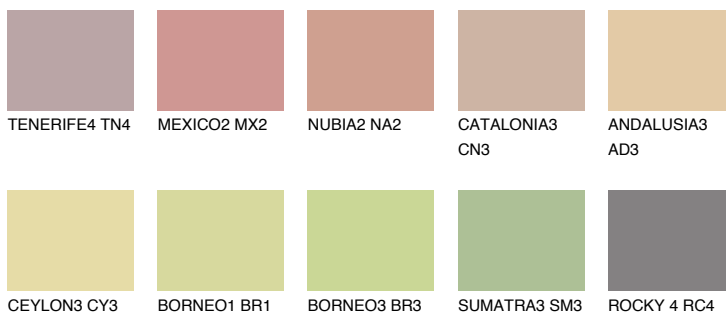

**COLORADO3 CO3**☀️ 46%   **TSR 48%****Ngjyrat që përputhen****NGJYRAT****Intenzive**

Për më shumë informata për materialet dekorative dhe ngjyrat shkoni tek

webfaqja

[www.ceresit.al](http://www.ceresit.al)

\*Ngjyrat e paraqitura u referohen materialeve dekorative dhe ngjyrave të ofruara nga Ceresit. Për shkak të përdorimit të teknikave digjitale, ekziston mundësia që ngjyrat e paraqitura nuk i përfaqësojnë ato origjinale, kështu që nuk mund të konsiderohen si paraqitje të besueshme të ngjyrave. Ju rekomandojmë të kontrolloni mostrat autentike të ngjyrave.