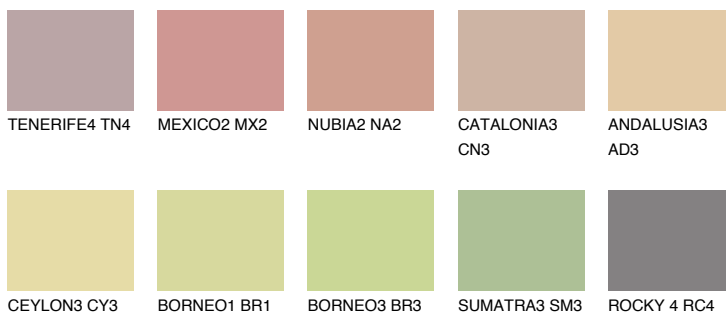

**COLORADO3 CO3**☀️ 46% **TSR 48%****Ngjyrat që përputhen****NGJYRAT****Intenzive**

Për më shumë informata për materialet dekorative dhe ngjyrat shkoni tek

webfaqja

www.ceresit.al

*Ngjyrat e paraqitura u referohen materialeve dekorative dhe ngjyrave të ofruara nga Ceresit. Për shkak të përdorimit të teknikave digjitale, ekziston mundësia që ngjyrat e paraqitura nuk i përfaqësojnë ato origjinale, kështu që nuk mund të konsiderohen si paraqitje të besueshme të ngjyrave. Ju rekomandojmë të kontrolloni mostrat autentike të ngjyrave.