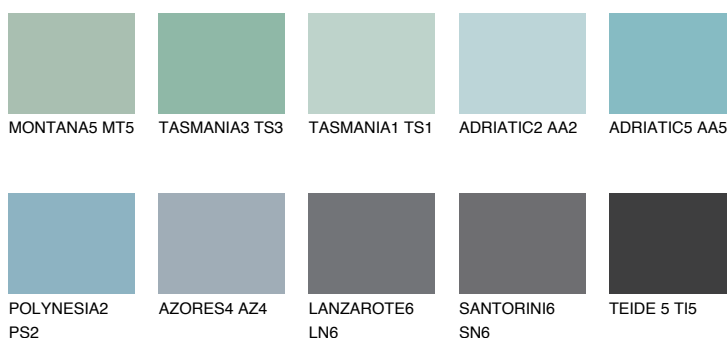

**ADRIATIC4 AA4**51% **TSR** 58%**Ngjyrat që përputhen****NGJYRAT****Intenzive**

Për më shumë informata për materialet dekorative dhe ngjyrat shkoni tek

webfaqja

[www.ceresit.al](http://www.ceresit.al)

\*Ngjyrat e paraqitura u referohen materialeve dekorative dhe ngjyrave të ofruara nga Ceresit. Për shkak të përdorimit të teknikave digjitale, ekziston mundësia që ngjyrat e paraqitura nuk i përfaqësojnë ato origjinale, kështu që nuk mund të konsiderohen si paraqitje të besueshme të ngjyrave. Ju rekomandojmë të kontrolloni mostrat autentike të ngjyrave.