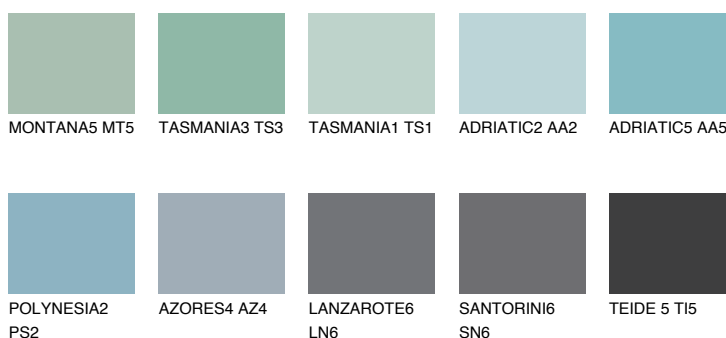

**ADRIATIC4 AA4**51% **TSR** 58%**Ngjyrat që përputhen****NGJYRAT****Intenzive**

Për më shumë informata për materialet dekorative dhe ngjyrat shkoni tek

webfaqja

www.ceresit.al

*Ngjyrat e paraqitura u referohen materialeve dekorative dhe ngjyrave të ofruara nga Ceresit. Për shkak të përdorimit të teknikave digjitale, ekziston mundësia që ngjyrat e paraqitura nuk i përfaqësojnë ato origjinale, kështu që nuk mund të konsiderohen si paraqitje të besueshme të ngjyrave. Ju rekomandojmë të kontrolloni mostrat autentike të ngjyrave.