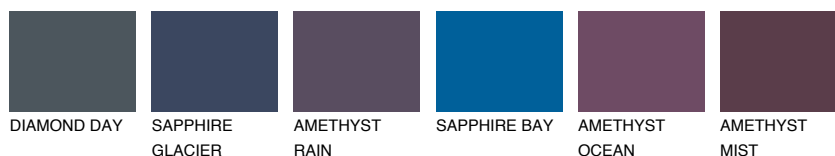

ADRIATIC4 AA4

51% **TSR** 58%

Ngjyrat që përputhen

NGJYRAT

Intenzive

Për më shumë informata për materialet dekorative dhe ngjyrat shkoni tek

webfaqja

www.ceresit.al