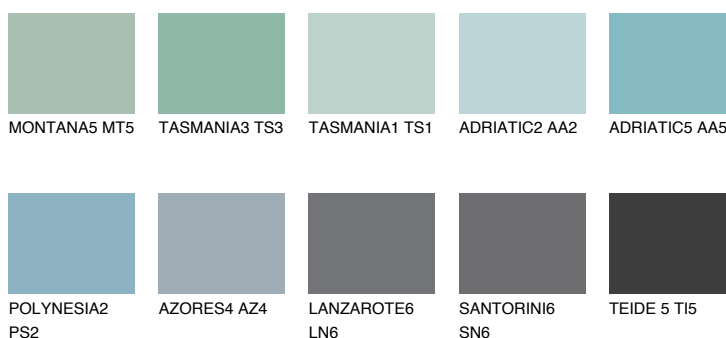

ADRIATIC4 AA4

51% **TSR** 58%

Ngjyrat që përputhen

NGJYRAT

Intenzive

Për më shumë informata për materialet dekorative dhe ngjyrat shkoni tek

webfaqja

www.ceresit.al