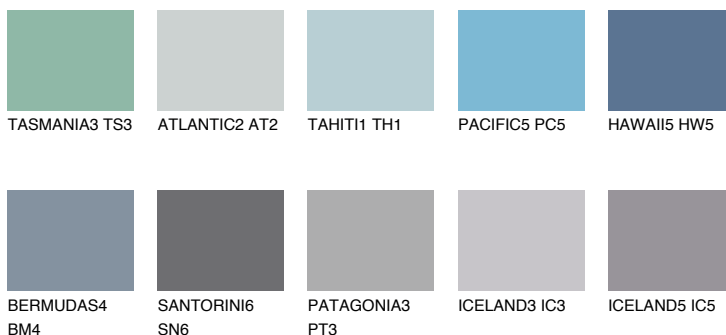

**HAWAII4 HW4**☀ 26% **TSR** 31%**Ngjyrat që përputhen****NGJYRAT****Intenzive**

Për më shumë informata për materialet dekorative dhe ngjyrat shkoni tek

webfaqja

[www.ceresit.al](http://www.ceresit.al)

\*Ngjyrat e paraqitura u referohen materialeve dekorative dhe ngjyrave të ofruara nga Ceresit. Për shkak të përdorimit të teknikave digjitale, ekziston mundësia që ngjyrat e paraqitura nuk i përfaqësojnë ato origjinale, kështu që nuk mund të konsiderohen si paraqitje të besueshme të ngjyrave. Ju rekomandojmë të kontrolloni mostrat autentike të ngjyrave.