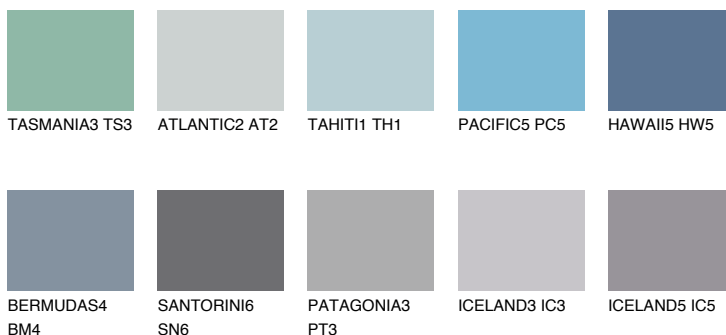

**HAWAII4 HW4**☀️ 26% **TSR** 31%**Ngjyrat që përputhen****NGJYRAT****Intenzive**

Për më shumë informata për materialet dekorative dhe ngjyrat shkoni tek

webfaqja

www.ceresit.al

*Ngjyrat e paraqitura u referohen materialeve dekorative dhe ngjyrave të ofruara nga Ceresit. Për shkak të përdorimit të teknikave digjitale, ekziston mundësia që ngjyrat e paraqitura nuk i përfaqësojnë ato origjinale, kështu që nuk mund të konsiderohen si paraqitje të besueshme të ngjyrave. Ju rekomandojmë të kontrolloni mostrat autentike të ngjyrave.