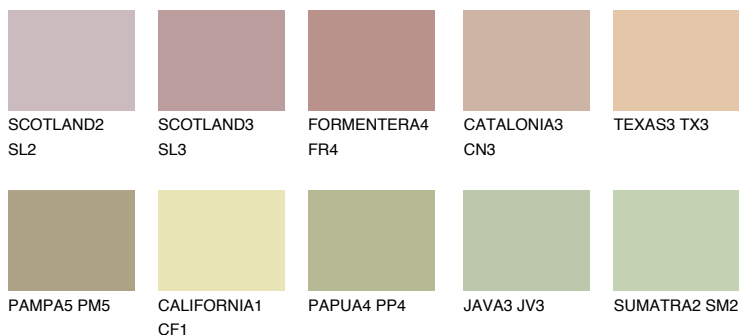

**COLORADO4 CO4**51% **TSR** 49%**Ngjyrat që përputhen****NGJYRAT****Intenzive**

Për më shumë informata për materialet dekorative dhe ngjyrat shkoni tek

webfaqja

[www.ceresit.al](http://www.ceresit.al)

\*Ngjyrat e paraqitura u referohen materialeve dekorative dhe ngjyrave të ofruara nga Ceresit. Për shkak të përdorimit të teknikave digjitale, ekziston mundësia që ngjyrat e paraqitura nuk i përfaqësojnë ato origjinale, kështu që nuk mund të konsiderohen si paraqitje të besueshme të ngjyrave. Ju rekomandojmë të kontrolloni mostrat autentike të ngjyrave.