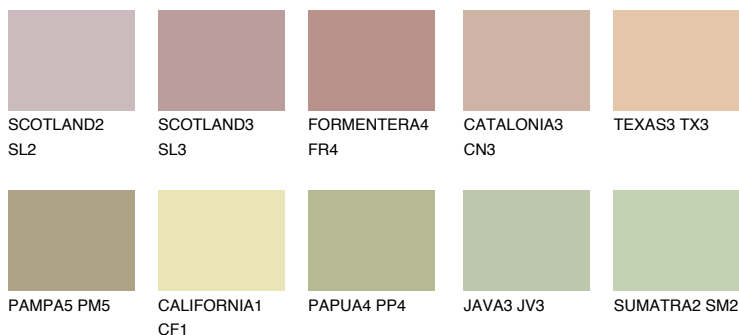

COLORADO4 CO4

51% **TSR** 49%

Ngjyrat që përputhen

NGJYRAT

Intenzive

Për më shumë informata për materialet dekorative dhe ngjyrat shkoni tek

webfaqja

www.ceresit.al