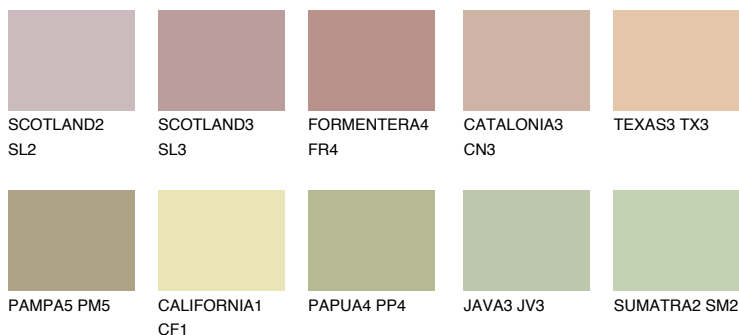

COLORADO4 CO4

51% **TSR** 49%

Ngjyrat që përputhen

NGJYRAT

Intenzive

Për më shumë informata për materialet dekorative dhe ngjyrat shkoni tek

webfaqja

www.ceresit.al

*Ngjyrat e paraqitura u referohen materialeve dekorative dhe ngjyrave të ofruara nga Ceresit. Për shkak të përdorimit të teknikave digjitale, ekziston mundësia që ngjyrat e paraqitura nuk i përfaqësojnë ato origjinale, kështu që nuk mund të konsiderohen si paraqitje të besueshme të ngjyrave. Ju rekomandojmë të kontrolloni mostrat autentike të ngjyrave.