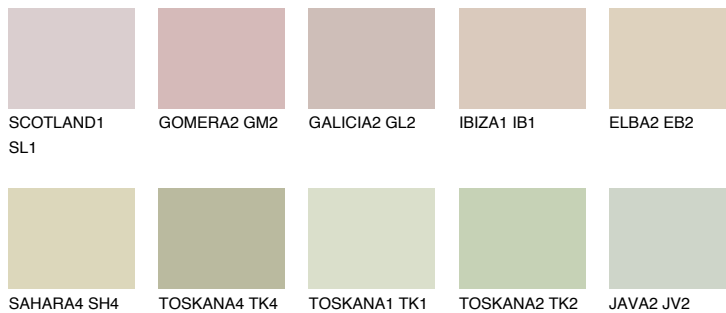


**COLORADO5 CO5**63% **TSR** 54%**Ngjyrat që përputhen****NGJYRAT****Intenzive**

Për më shumë informata për materialet dekorative dhe ngjyrat shkoni tek

webfaqja

www.ceresit.al

*Ngjyrat e paraqitura u referohen materialeve dekorative dhe ngjyrave të ofruara nga Ceresit. Për shkak të përdorimit të teknikave digjitale, ekziston mundësia që ngjyrat e paraqitura nuk i përfaqësojnë ato origjinale, kështu që nuk mund të konsiderohen si paraqitje të besueshme të ngjyrave. Ju rekomandojmë të kontrolloni mostrat autentike të ngjyrave.