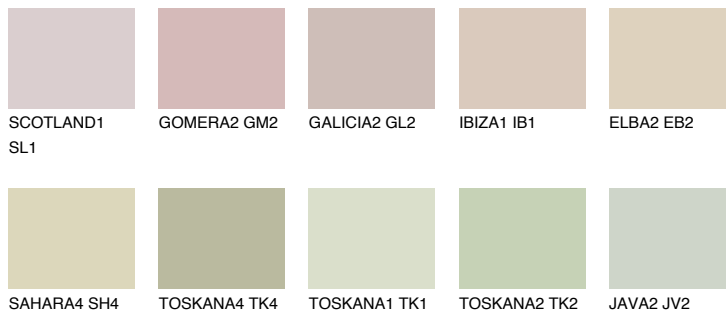


**COLORADO5 CO5**63% **TSR** 54%**Ngjyrat që përputhen****NGJYRAT****Intenzive**

Për më shumë informata për materialet dekorative dhe ngjyrat shkoni tek

webfaqja

[www.ceresit.al](http://www.ceresit.al)

\*Ngjyrat e paraqitura u referohen materialeve dekorative dhe ngjyrave të ofruara nga Ceresit. Për shkak të përdorimit të teknikave digjitale, ekziston mundësia që ngjyrat e paraqitura nuk i përfaqësojnë ato origjinale, kështu që nuk mund të konsiderohen si paraqitje të besueshme të ngjyrave. Ju rekomandojmë të kontrolloni mostrat autentike të ngjyrave.