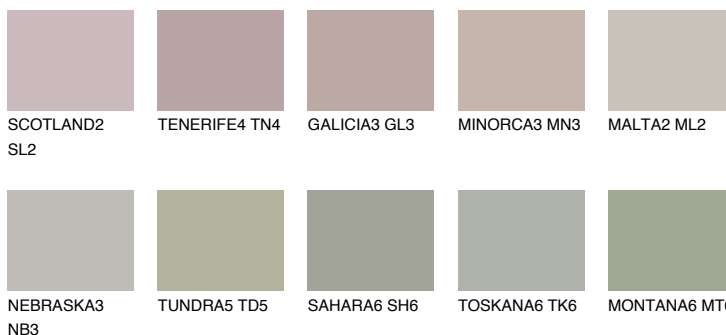

**COLORADO6 CO6**● 38% **TSR 35%****Ngjyrat që përputhen****NGJYRAT****Intenzive**

Për më shumë informata për materialet dekorative dhe ngjyrat shkoni tek

webfaqja

www.ceresit.al

*Ngjyrat e paraqitura u referohen materialeve dekorative dhe ngjyrave të ofruara nga Ceresit. Për shkak të përdorimit të teknikave digjitale, ekziston mundësia që ngjyrat e paraqitura nuk i përfaqësojnë ato origjinale, kështu që nuk mund të konsiderohen si paraqitje të besueshme të ngjyrave. Ju rekomandojmë të kontrolloni mostrat autentike të ngjyrave.