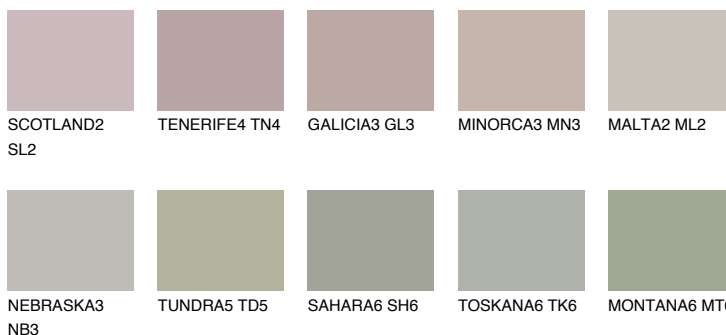

COLORADO6 CO6

38% **TSR** 35%

Ngjyrat që përputhen

NGJYRAT

Intenzive

Për më shumë informata për materialet dekorative dhe ngjyrat shkoni tek

webfaqja

www.ceresit.al

*Ngjyrat e paraqitura u referohen materialeve dekorative dhe ngjyrave të ofruara nga Ceresit. Për shkak të përdorimit të teknikave digjitale, ekziston mundësia që ngjyrat e paraqitura nuk i përfaqësojnë ato origjinale, kështu që nuk mund të konsiderohen si paraqitje të besueshme të ngjyrave. Ju rekomandojmë të kontrolloni mostrat autentike të ngjyrave.