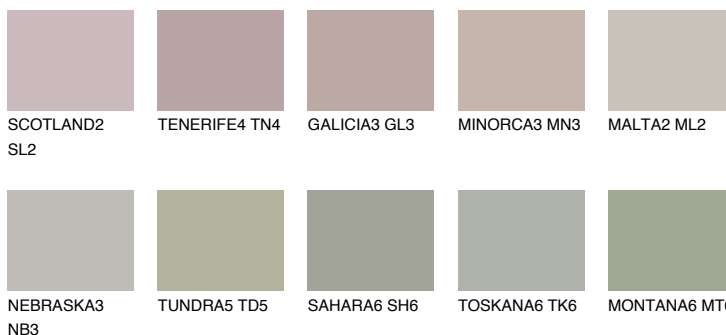

**COLORADO6 CO6**● 38% **TSR** 35%**Ngjyrat që përputhen****NGJYRAT****Intenzive**

Për më shumë informata për materialet dekorative dhe ngjyrat shkoni tek

webfaqja

www.ceresit.al

*Ngjyrat e paraqitura u referohen materialeve dekorative dhe ngjyrave të ofruara nga Ceresit. Për shkak të përdorimit të teknikave digjitale, ekziston mundësia që ngjyrat e paraqitura nuk i përfaqësojnë ato origjinale, kështu që nuk mund të konsiderohen si paraqitje të besueshme të ngjyrave. Ju rekomandojmë të kontrolloni mostrat autentike të ngjyrave.