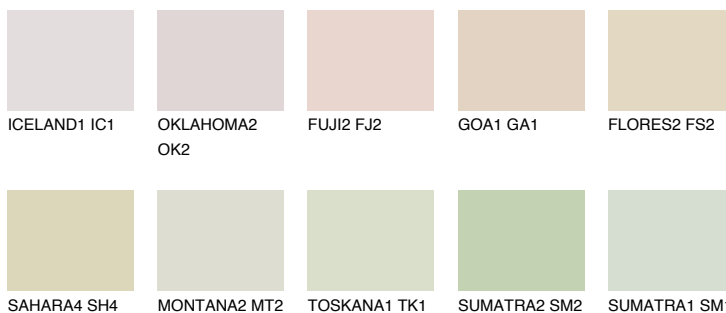

ANDALUSIA1 AD1

76% **TSR** 69%

Ngjyrat që përputhen

NGJYRAT

Intenzive

Për më shumë informata për materialet dekorative dhe ngjyrat shkoni tek

webfaqja

www.ceresit.al

*Ngjyrat e paraqitura u referohen materialeve dekorative dhe ngjyrave të ofruara nga Ceresit. Për shkak të përdorimit të teknikave digjitale, ekziston mundësia që ngjyrat e paraqitura nuk i përfaqësojnë ato origjinale, kështu që nuk mund të konsiderohen si paraqitje të besueshme të ngjyrave. Ju rekomandojmë të kontrolloni mostrat autentike të ngjyrave.