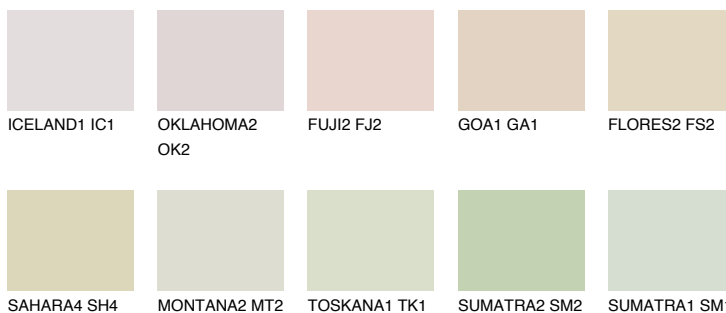


**ANDALUSIA1 AD1**76% **TSR** 69%**Ngjyrat që përputhen****NGJYRAT****Intenzive**

Për më shumë informata për materialet dekorative dhe ngjyrat shkoni tek

webfaqja

www.ceresit.al

*Ngjyrat e paraqitura u referohen materialeve dekorative dhe ngjyrave të ofruara nga Ceresit. Për shkak të përdorimit të teknikave digjitale, ekziston mundësia që ngjyrat e paraqitura nuk i përfaqësojnë ato origjinale, kështu që nuk mund të konsiderohen si paraqitje të besueshme të ngjyrave. Ju rekomandojmë të kontrolloni mostrat autentike të ngjyrave.