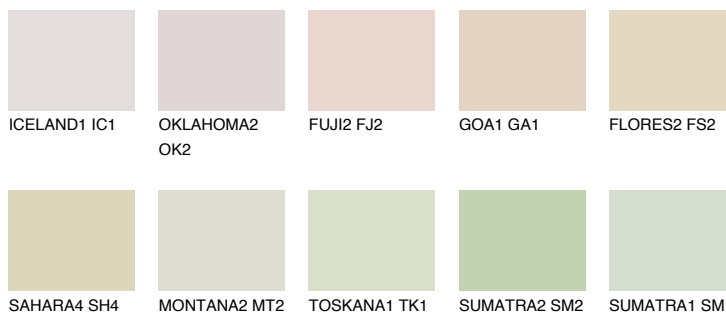

ANDALUSIA1 AD1

76% **TSR** 69%

Ngjyrat që përputhen

NGJYRAT

Intenzive

Për më shumë informata për materialet dekorative dhe ngjyrat shkoni tek

webfaqja

www.ceresit.al

*Ngjyrat e paraqitura u referohen materialeve dekorative dhe ngjyrave të ofruara nga Ceresit. Për shkak të përdorimit të teknikave digjitale, ekziston mundësia që ngjyrat e paraqitura nuk i përfaqësojnë ato origjinale, kështu që nuk mund të konsiderohen si paraqitje të besueshme të ngjyrave. Ju rekomandojmë të kontrolloni mostrat autentike të ngjyrave.