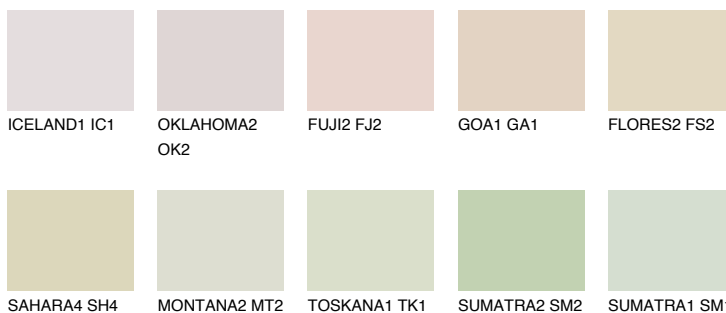


**ANDALUSIA1 AD1**76% **TSR** 69%**Ngjyrat që përputhen****NGJYRAT****Intenzive**

Për më shumë informata për materialet dekorative dhe ngjyrat shkoni tek

webfaqja

[www.ceresit.al](http://www.ceresit.al)

\*Ngjyrat e paraqitura u referohen materialeve dekorative dhe ngjyrave të ofruara nga Ceresit. Për shkak të përdorimit të teknikave digjitale, ekziston mundësia që ngjyrat e paraqitura nuk i përfaqësojnë ato origjinale, kështu që nuk mund të konsiderohen si paraqitje të besueshme të ngjyrave. Ju rekomandojmë të kontrolloni mostrat autentike të ngjyrave.