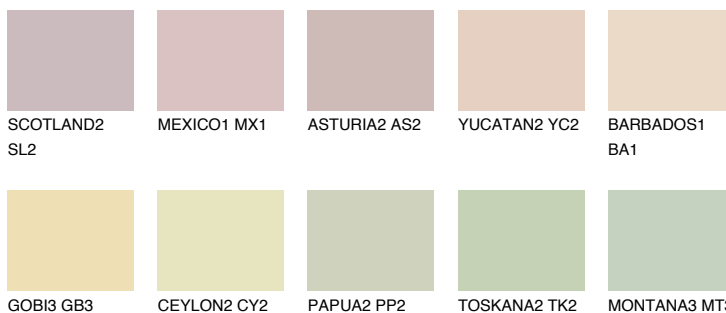

**ANDALUSIA2 AD2**73% **TSR** 66%**Ngjyrat që përputhen****NGJYRAT****Intenzive**

Për më shumë informata për materialet dekorative dhe ngjyrat shkoni tek

webfaqja

www.ceresit.al

*Ngjyrat e paraqitura u referohen materialeve dekorative dhe ngjyrave të ofruara nga Ceresit. Për shkak të përdorimit të teknikave digjitale, ekziston mundësia që ngjyrat e paraqitura nuk i përfaqësojnë ato origjinale, kështu që nuk mund të konsiderohen si paraqitje të besueshme të ngjyrave. Ju rekomandojmë të kontrolloni mostrat autentike të ngjyrave.