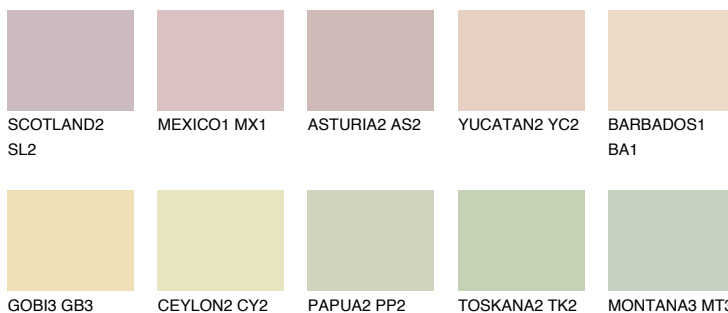


**ANDALUSIA2 AD2**73% **TSR** 66%**Ngjyrat që përputhen****NGJYRAT****Intenzive**

Për më shumë informata për materialet dekorative dhe ngjyrat shkoni tek

webfaqja

[www.ceresit.al](http://www.ceresit.al)

\*Ngjyrat e paraqitura u referohen materialeve dekorative dhe ngjyrave të ofruara nga Ceresit. Për shkak të përdorimit të teknikave digjitale, ekziston mundësia që ngjyrat e paraqitura nuk i përfaqësojnë ato origjinale, kështu që nuk mund të konsiderohen si paraqitje të besueshme të ngjyrave. Ju rekomandojmë të kontrolloni mostrat autentike të ngjyrave.