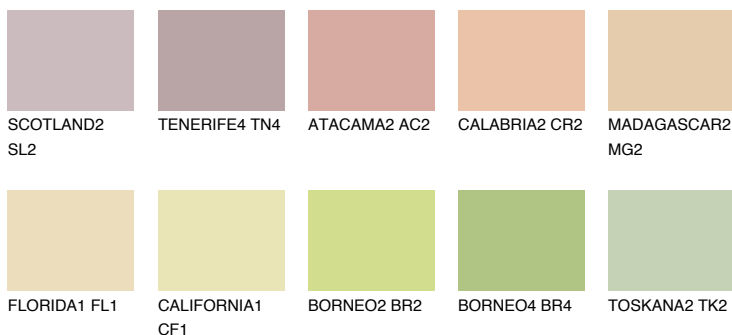

ANDALUSIA3 AD361% **TSR** 59%**Ngjyrat që përputhen****NGJYRAT****Intenzive**

Për më shumë informata për materialet dekorative dhe ngjyrat shkoni tek

webfaqja

www.ceresit.al

*Ngjyrat e paraqitura u referohen materialeve dekorative dhe ngjyrave të ofruara nga Ceresit. Për shkak të përdorimit të teknikave digjitale, ekziston mundësia që ngjyrat e paraqitura nuk i përfaqësojnë ato origjinale, kështu që nuk mund të konsiderohen si paraqitje të besueshme të ngjyrave. Ju rekomandojmë të kontrolloni mostrat autentike të ngjyrave.