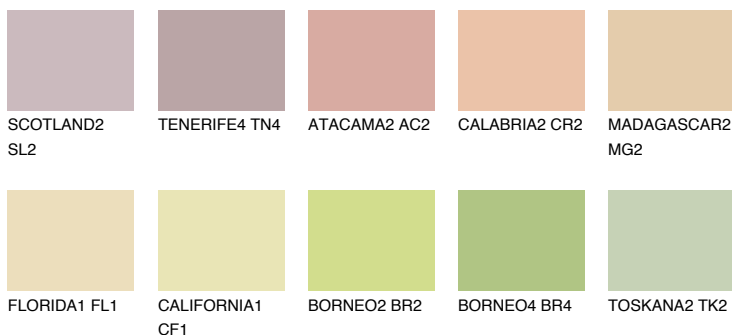

**ANDALUSIA3 AD3**61% **TSR** 59%**Ngjyrat që përputhen****NGJYRAT****Intenzive**

Për më shumë informata për materialet dekorative dhe ngjyrat shkoni tek

webfaqja

www.ceresit.al

*Ngjyrat e paraqitura u referohen materialeve dekorative dhe ngjyrave të ofruara nga Ceresit. Për shkak të përdorimit të teknikave digjitale, ekziston mundësia që ngjyrat e paraqitura nuk i përfaqësojnë ato origjinale, kështu që nuk mund të konsiderohen si paraqitje të besueshme të ngjyrave. Ju rekomandojmë të kontrolloni mostrat autentike të ngjyrave.