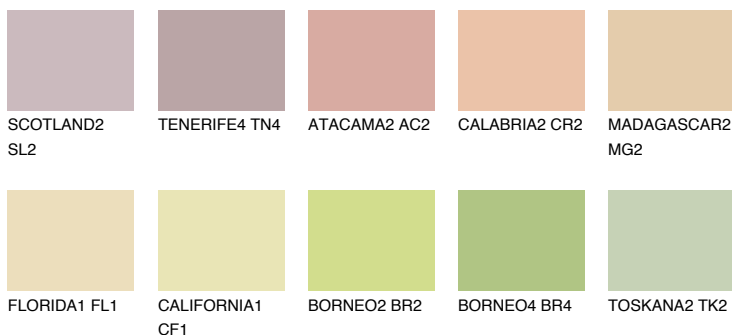

ANDALUSIA3 AD3

61% **TSR** 59%

Ngjyrat që përputhen

NGJYRAT

Intenzive

Për më shumë informata për materialet dekorative dhe ngjyrat shkoni tek

webfaqja

www.ceresit.al