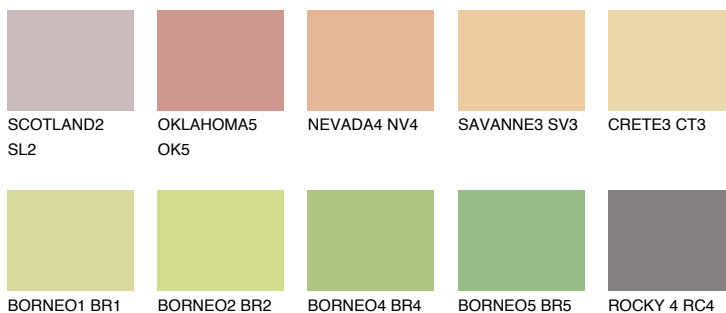

ANDALUSIA4 AD4

64% **TSR** 64%

Ngjyrat që përputhen

NGJYRAT

Intenzive

Për më shumë informata për materialet dekorative dhe ngjyrat shkoni tek

webfaqja

www.ceresit.al