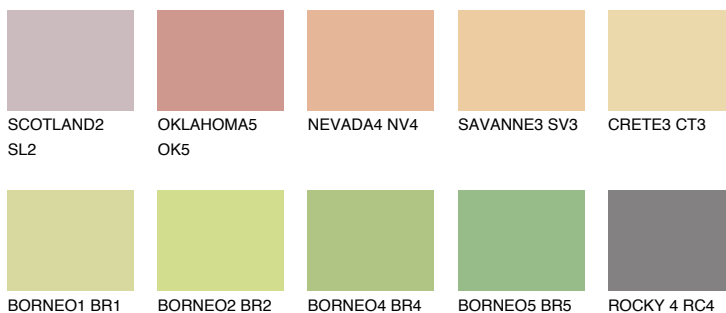

**ANDALUSIA4 AD4**64% **TSR** 64%**Ngjyrat që përputhen****NGJYRAT****Intenzive**

Për më shumë informata për materialet dekorative dhe ngjyrat shkoni tek

webfaqja

www.ceresit.al

*Ngjyrat e paraqitura u referohen materialeve dekorative dhe ngjyrave të ofruara nga Ceresit. Për shkak të përdorimit të teknikave digjitale, ekziston mundësia që ngjyrat e paraqitura nuk i përfaqësojnë ato origjinale, kështu që nuk mund të konsiderohen si paraqitje të besueshme të ngjyrave. Ju rekomandojmë të kontrolloni mostrat autentike të ngjyrave.