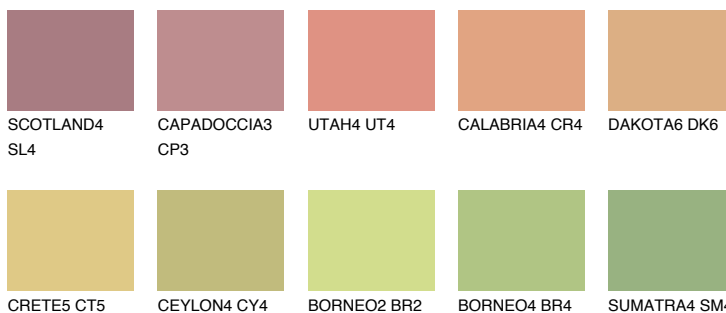

**ANDALUSIA5 AD5**☀ 49% **TSR** 52%**Ngjyrat që përputhen****NGJYRAT****Intenzive**

Për më shumë informata për materialet dekorative dhe ngjyrat shkoni tek

webfaqja

www.ceresit.al

*Ngjyrat e paraqitura u referohen materialeve dekorative dhe ngjyrave të ofruara nga Ceresit. Për shkak të përdorimit të teknikave digjitale, ekziston mundësia që ngjyrat e paraqitura nuk i përfaqësojnë ato origjinale, kështu që nuk mund të konsiderohen si paraqitje të besueshme të ngjyrave. Ju rekomandojmë të kontrolloni mostrat autentike të ngjyrave.