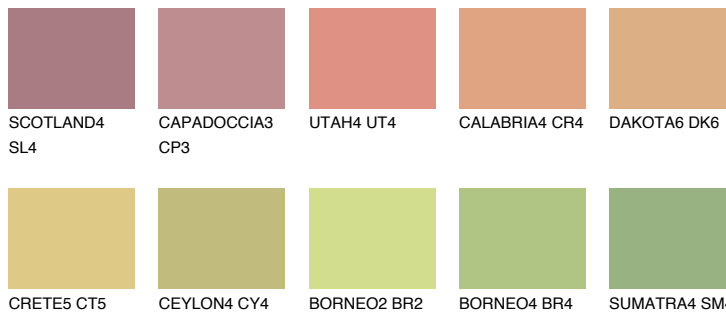

**ANDALUSIA5 AD5**☀️ 49% **TSR** 52%**Ngjyrat që përputhen****NGJYRAT****Intenzive**

Për më shumë informata për materialet dekorative dhe ngjyrat shkoni tek

webfaqja

www.ceresit.al

*Ngjyrat e paraqitura u referohen materialeve dekorative dhe ngjyrave të ofruara nga Ceresit. Për shkak të përdorimit të teknikave digjitale, ekziston mundësia që ngjyrat e paraqitura nuk i përfaqësojnë ato origjinale, kështu që nuk mund të konsiderohen si paraqitje të besueshme të ngjyrave. Ju rekomandojmë të kontrolloni mostrat autentike të ngjyrave.