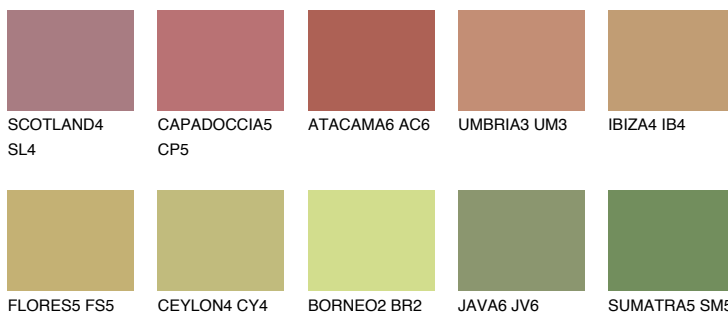

**ANDALUSIA6 AD6**39% **TSR** 39%**Ngjyrat që përputhen****NGJYRAT****Intenzive**

Për më shumë informata për materialet dekorative dhe ngjyrat shkoni tek

webfaqja

www.ceresit.al

*Ngjyrat e paraqitura u referohen materialeve dekorative dhe ngjyrave të ofruara nga Ceresit. Për shkak të përdorimit të teknikave digjitale, ekziston mundësia që ngjyrat e paraqitura nuk i përfaqësojnë ato origjinale, kështu që nuk mund të konsiderohen si paraqitje të besueshme të ngjyrave. Ju rekomandojmë të kontrolloni mostrat autentike të ngjyrave.