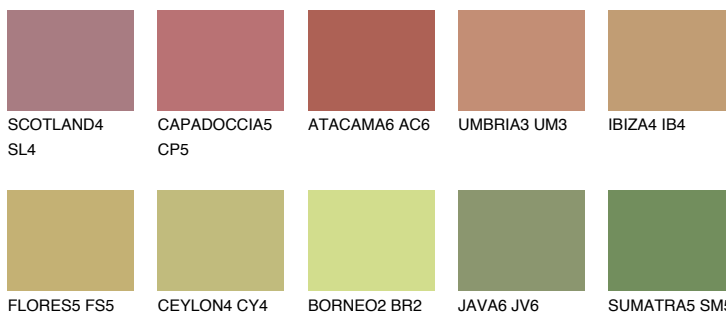

**ANDALUSIA6 AD6**39% **TSR** 39%**Ngjyrat që përputhen****NGJYRAT****Intenzive**

Për më shumë informata për materialet dekorative dhe ngjyrat shkoni tek

webfaqja

[www.ceresit.al](http://www.ceresit.al)

\*Ngjyrat e paraqitura u referohen materialeve dekorative dhe ngjyrave të ofruara nga Ceresit. Për shkak të përdorimit të teknikave digjitale, ekziston mundësia që ngjyrat e paraqitura nuk i përfaqësojnë ato origjinale, kështu që nuk mund të konsiderohen si paraqitje të besueshme të ngjyrave. Ju rekomandojmë të kontrolloni mostrat autentike të ngjyrave.