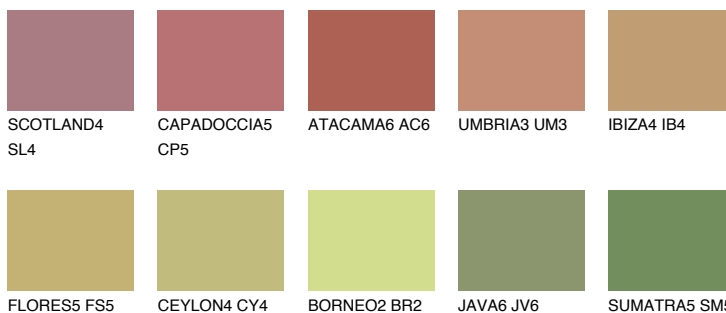

ANDALUSIA6 AD6

☀️ 39% **TSR** 39%

Ngjyrat që përputhen

NGJYRAT

Intenzive

Për më shumë informata për materialet dekorative dhe ngjyrat shkoni tek

webfaqja

www.ceresit.al

*Ngjyrat e paraqitura u referohen materialeve dekorative dhe ngjyrave të ofruara nga Ceresit. Për shkak të përdorimit të teknikave digjitale, ekziston mundësia që ngjyrat e paraqitura nuk i përfaqësojnë ato origjinale, kështu që nuk mund të konsiderohen si paraqitje të besueshme të ngjyrave. Ju rekomandojmë të kontrolloni mostrat autentike të ngjyrave.