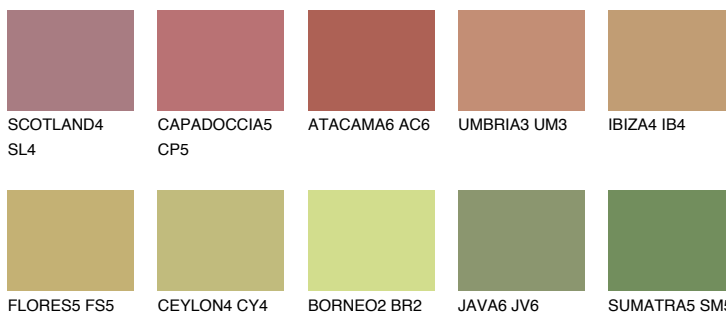

**ANDALUSIA6 AD6**☀️ 39% **TSR** 39%**Ngjyrat që përputhen****NGJYRAT****Intenzive**

Për më shumë informata për materialet dekorative dhe ngjyrat shkoni tek

webfaqja

[www.ceresit.al](http://www.ceresit.al)

\*Ngjyrat e paraqitura u referohen materialeve dekorative dhe ngjyrave të ofruara nga Ceresit. Për shkak të përdorimit të teknikave digjitale, ekziston mundësia që ngjyrat e paraqitura nuk i përfaqësojnë ato origjinale, kështu që nuk mund të konsiderohen si paraqitje të besueshme të ngjyrave. Ju rekomandojmë të kontrolloni mostrat autentike të ngjyrave.