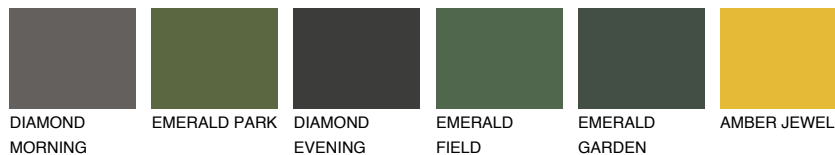

ZANZIBAR1 ZN176% **TSR** 72%**Ngjyrat që përputhen****NGJYRAT****Intenzive**

Për më shumë informata për materialet dekorative dhe ngjyrat shkoni tek

webfaqja

www.ceresit.al

*Ngjyrat e paraqitura u referohen materialeve dekorative dhe ngjyrave të ofruara nga Ceresit. Për shkak të përdorimit të teknikave digjitale, ekziston mundësia që ngjyrat e paraqitura nuk i përfaqësojnë ato origjinale, kështu që nuk mund të konsiderohen si paraqitje të besueshme të ngjyrave. Ju rekomandojmë të kontrolloni mostrat autentike të ngjyrave.