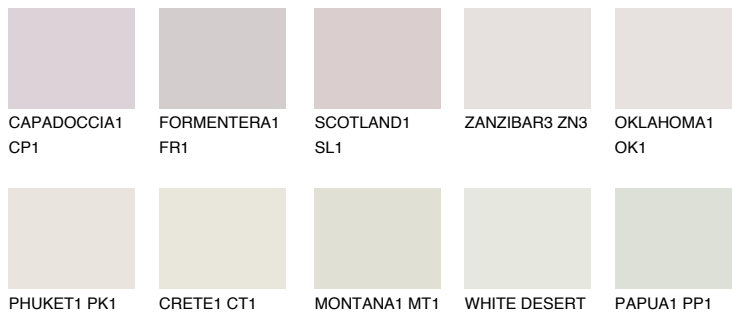

ZANZIBAR1 ZN176% **TSR** 72%**Ngjyrat që përputhen****NGJYRAT****Intenzive**

Për më shumë informata për materialet dekorative dhe ngjyrat shkoni tek

webfaqja

www.ceresit.al

*Ngjyrat e paraqitura u referohen materialeve dekorative dhe ngjyrave të ofruara nga Ceresit. Për shkak të përdorimit të teknikave digjitale, ekziston mundësia që ngjyrat e paraqitura nuk i përfaqësojnë ato origjinale, kështu që nuk mund të konsiderohen si paraqitje të besueshme të ngjyrave. Ju rekomandojmë të kontrolloni mostrat autentike të ngjyrave.