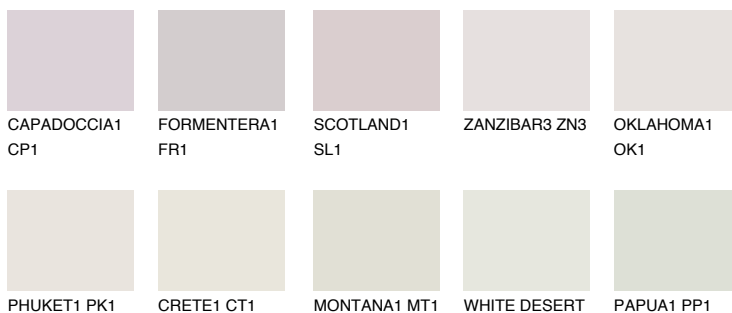

**ZANZIBAR1 ZN1**76% **TSR** 72%**Ngjyrat që përputhen****NGJYRAT****Intenzive**

Për më shumë informata për materialet dekorative dhe ngjyrat shkoni tek

webfaqja

[www.ceresit.al](http://www.ceresit.al)

\*Ngjyrat e paraqitura u referohen materialeve dekorative dhe ngjyrave të ofruara nga Ceresit. Për shkak të përdorimit të teknikave digjitale, ekziston mundësia që ngjyrat e paraqitura nuk i përfaqësojnë ato origjinale, kështu që nuk mund të konsiderohen si paraqitje të besueshme të ngjyrave. Ju rekomandojmë të kontrolloni mostrat autentike të ngjyrave.