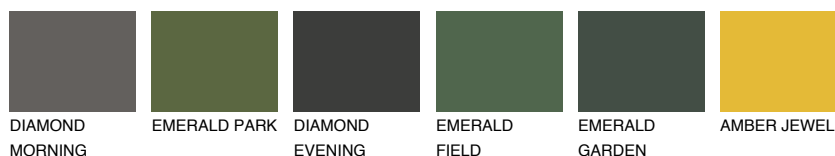

**ZANZIBAR1 ZN1**76% **TSR** 72%**Ngjyrat që përputhen****NGJYRAT****Intenzive**

Për më shumë informata për materialet dekorative dhe ngjyrat shkoni tek

webfaqja

[www.ceresit.al](http://www.ceresit.al)

\*Ngjyrat e paraqitura u referohen materialeve dekorative dhe ngjyrave të ofruara nga Ceresit. Për shkak të përdorimit të teknikave digjitale, ekziston mundësia që ngjyrat e paraqitura nuk i përfaqësojnë ato origjinale, kështu që nuk mund të konsiderohen si paraqitje të besueshme të ngjyrave. Ju rekomandojmë të kontrolloni mostrat autentike të ngjyrave.