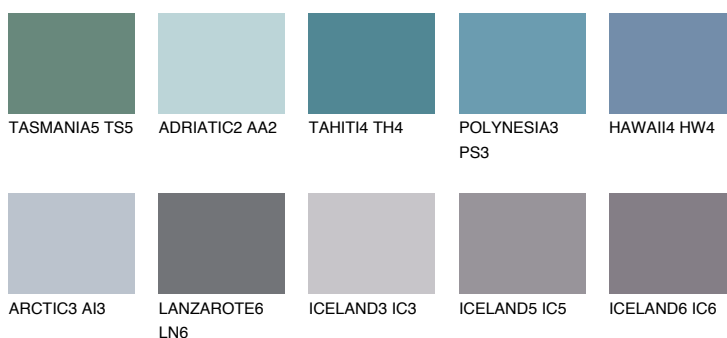

**HAWAII5 HW5**☀️ 17%   **TSR 22%****Ngjyrat që përputhen****NGJYRAT****Intenzive**

Për më shumë informata për materialet dekorative dhe ngjyrat shkoni tek

webfaqja

[www.ceresit.al](http://www.ceresit.al)

\*Ngjyrat e paraqitura u referohen materialeve dekorative dhe ngjyrave të ofruara nga Ceresit. Për shkak të përdorimit të teknikave digjitale, ekziston mundësia që ngjyrat e paraqitura nuk i përfaqësojnë ato origjinale, kështu që nuk mund të konsiderohen si paraqitje të besueshme të ngjyrave. Ju rekomandojmë të kontrolloni mostrat autentike të ngjyrave.