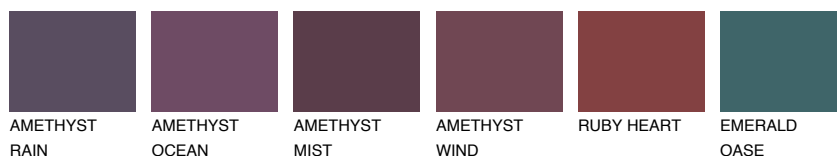

**HAWAII5 HW5**☀️ 17%   **TSR 22%****Ngjyrat që përputhen****NGJYRAT****Intenzive**

Për më shumë informata për materialet dekorative dhe ngjyrat shkoni tek

webfaqja

[www.ceresit.al](http://www.ceresit.al)

\*Ngjyrat e paraqitura u referohen materialeve dekorative dhe ngjyrave të ofruara nga Ceresit. Për shkak të përdorimit të teknikave digjitale, ekziston mundësia që ngjyrat e paraqitura nuk i përfaqësojnë ato origjinale, kështu që nuk mund të konsiderohen si paraqitje të besueshme të ngjyrave. Ju rekomandojmë të kontrolloni mostrat autentike të ngjyrave.