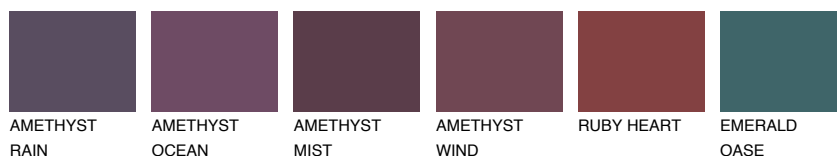

**HAWAII5 HW5**☀️ 17% **TSR 22%****Ngjyrat që përputhen****NGJYRAT****Intenzive**

Për më shumë informata për materialet dekorative dhe ngjyrat shkoni tek

webfaqja

www.ceresit.al

*Ngjyrat e paraqitura u referohen materialeve dekorative dhe ngjyrave të ofruara nga Ceresit. Për shkak të përdorimit të teknikave digjitale, ekziston mundësia që ngjyrat e paraqitura nuk i përfaqësojnë ato origjinale, kështu që nuk mund të konsiderohen si paraqitje të besueshme të ngjyrave. Ju rekomandojmë të kontrolloni mostrat autentike të ngjyrave.