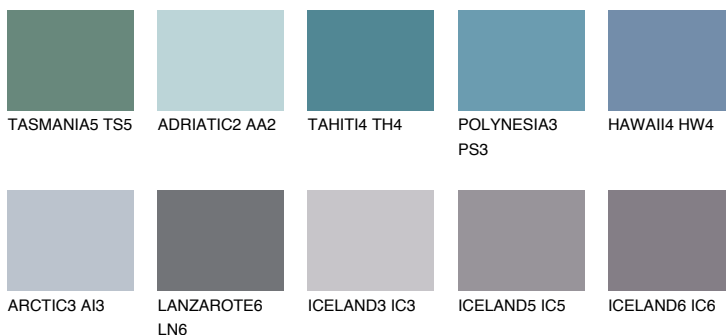

**HAWAII5 HW5**☀️ 17% **TSR 22%****Ngjyrat që përputhen****NGJYRAT****Intenzive**

Për më shumë informata për materialet dekorative dhe ngjyrat shkoni tek

webfaqja

www.ceresit.al

*Ngjyrat e paraqitura u referohen materialeve dekorative dhe ngjyrave të ofruara nga Ceresit. Për shkak të përdorimit të teknikave digjitale, ekziston mundësia që ngjyrat e paraqitura nuk i përfaqësojnë ato origjinale, kështu që nuk mund të konsiderohen si paraqitje të besueshme të ngjyrave. Ju rekomandojmë të kontrolloni mostrat autentike të ngjyrave.