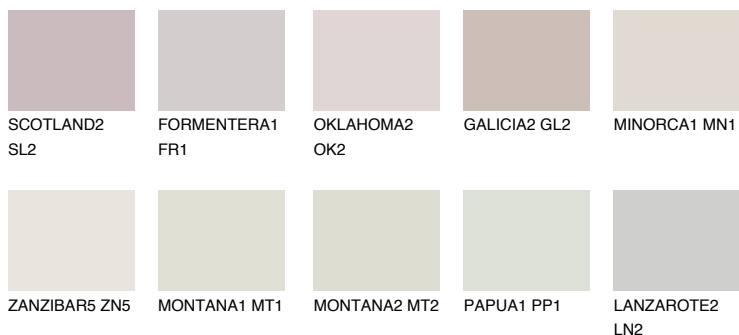


**ZANZIBAR2 ZN2**76% **TSR** 73%**Ngjyrat që përputhen****NGJYRAT****Intenzive**

Për më shumë informata për materialet dekorative dhe ngjyrat shkoni tek

webfaqja

www.ceresit.al

*Ngjyrat e paraqitura u referohen materialeve dekorative dhe ngjyrave të ofruara nga Ceresit. Për shkak të përdorimit të teknikave digjitale, ekziston mundësia që ngjyrat e paraqitura nuk i përfaqësojnë ato origjinale, kështu që nuk mund të konsiderohen si paraqitje të besueshme të ngjyrave. Ju rekomandojmë të kontrolloni mostrat autentike të ngjyrave.