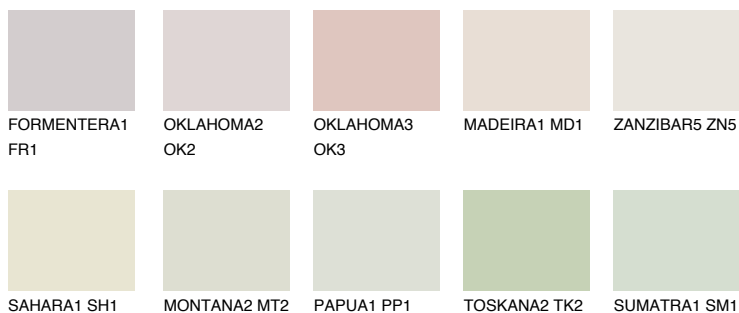


**ZANZIBAR6 ZN6**75% **TSR** 72%**Ngjyrat që përputhen****NGJYRAT****Intenzive**

Për më shumë informata për materialet dekorative dhe ngjyrat shkoni tek

webfaqja

www.ceresit.al

*Ngjyrat e paraqitura u referohen materialeve dekorative dhe ngjyrave të ofruara nga Ceresit. Për shkak të përdorimit të teknikave digjitale, ekziston mundësia që ngjyrat e paraqitura nuk i përfaqësojnë ato origjinale, kështu që nuk mund të konsiderohen si paraqitje të besueshme të ngjyrave. Ju rekomandojmë të kontrolloni mostrat autentike të ngjyrave.