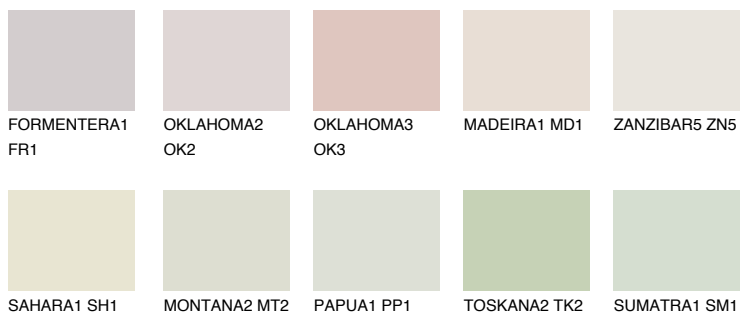

ZANZIBAR6 ZN6

75% **TSR** 72%

Ngjyrat që përputhen

NGJYRAT

Intenzive

Për më shumë informata për materialet dekorative dhe ngjyrat shkoni tek

webfaqja

www.ceresit.al