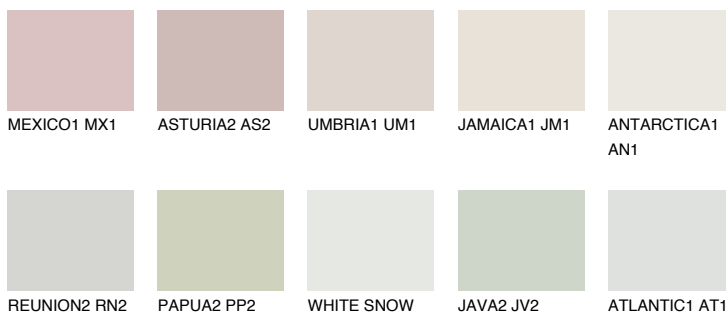

**FLORES1 FS1**78% **TSR** 73%**Ngjyrat që përputhen****NGJYRAT****Intenzive**

Për më shumë informata për materialet dekorative dhe ngjyrat shkoni tek

webfaqja

www.ceresit.al