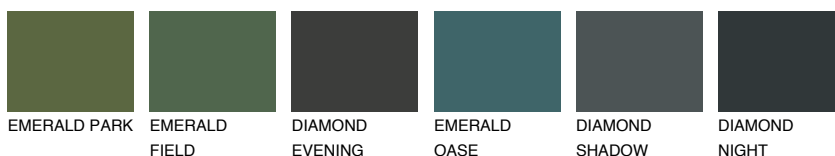

**FLORES1 FS1**78% **TSR** 73%**Ngjyrat që përputhen****NGJYRAT****Intenzive**

Për më shumë informata për materialet dekorative dhe ngjyrat shkoni tek

webfaqja

www.ceresit.al