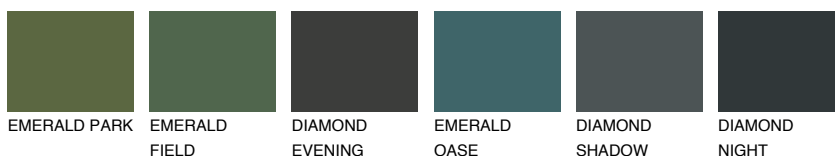

**FLORES1 FS1**78% **TSR** 73%**Ngjyrat që përputhen****NGJYRAT****Intenzive**

Për më shumë informata për materialet dekorative dhe ngjyrat shkoni tek

webfaqja

www.ceresit.al

*Ngjyrat e paraqitura u referohen materialeve dekorative dhe ngjyrave të ofruara nga Ceresit. Për shkak të përdorimit të teknikave digjitale, ekziston mundësia që ngjyrat e paraqitura nuk i përfaqësojnë ato origjinale, kështu që nuk mund të konsiderohen si paraqitje të besueshme të ngjyrave. Ju rekomandojmë të kontrolloni mostrat autentike të ngjyrave.