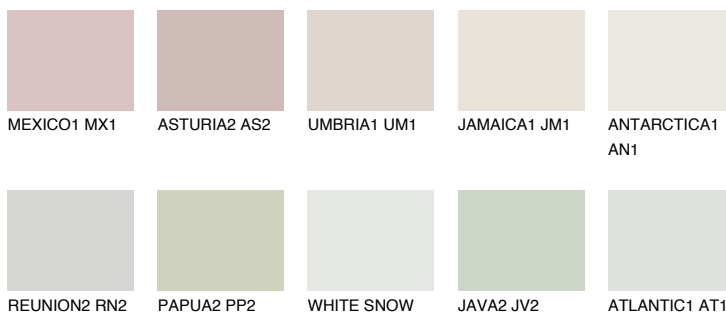

**FLORES1 FS1**78% **TSR** 73%**Ngjyrat që përputhen****NGJYRAT****Intenzive**

Për më shumë informata për materialet dekorative dhe ngjyrat shkoni tek

webfaqja

[www.ceresit.al](http://www.ceresit.al)