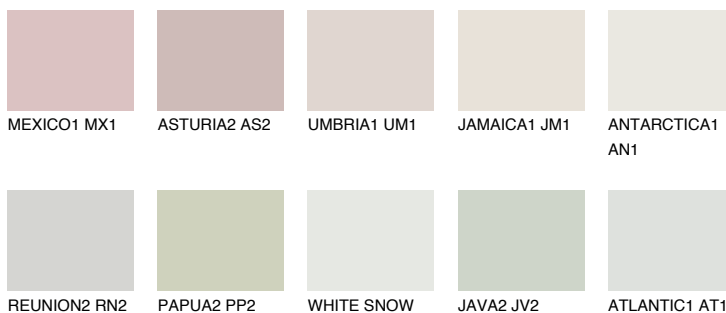

**FLORES1 FS1**78% **TSR** 73%**Ngjyrat që përputhen****NGJYRAT****Intenzive**

Për më shumë informata për materialet dekorative dhe ngjyrat shkoni tek

webfaqja

www.ceresit.al

*Ngjyrat e paraqitura u referohen materialeve dekorative dhe ngjyrave të ofruara nga Ceresit. Për shkak të përdorimit të teknikave digjitale, ekziston mundësia që ngjyrat e paraqitura nuk i përfaqësojnë ato origjinale, kështu që nuk mund të konsiderohen si paraqitje të besueshme të ngjyrave. Ju rekomandojmë të kontrolloni mostrat autentike të ngjyrave.