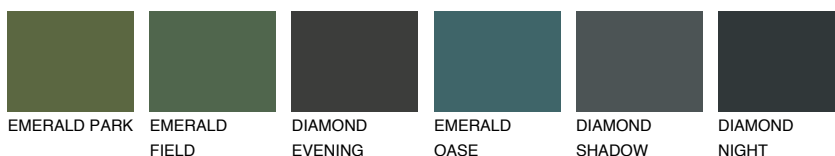

**FLORES1 FS1**78% **TSR** 73%**Ngjyrat që përputhen****NGJYRAT****Intenzive**

Për më shumë informata për materialet dekorative dhe ngjyrat shkoni tek

webfaqja

[www.ceresit.al](http://www.ceresit.al)