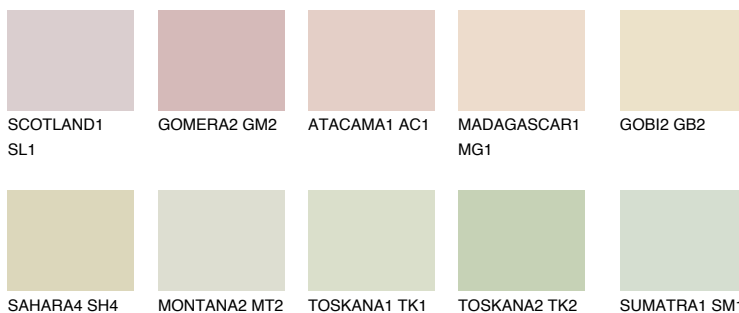


**FLORES2 FS2**70% **TSR** 64%**Ngjyrat që përputhen****NGJYRAT****Intenzive**

Për më shumë informata për materialet dekorative dhe ngjyrat shkoni tek

webfaqja

www.ceresit.al

*Ngjyrat e paraqitura u referohen materialeve dekorative dhe ngjyrave të ofruara nga Ceresit. Për shkak të përdorimit të teknikave digjitale, ekziston mundësia që ngjyrat e paraqitura nuk i përfaqësojnë ato origjinale, kështu që nuk mund të konsiderohen si paraqitje të besueshme të ngjyrave. Ju rekomandojmë të kontrolloni mostrat autentike të ngjyrave.