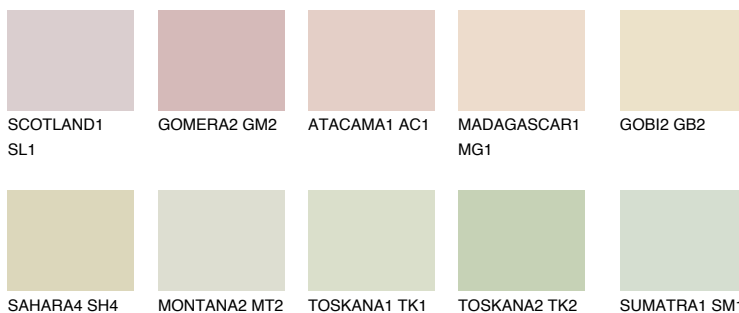

**FLORES2 FS2**70% **TSR** 64%**Ngjyrat që përputhen****NGJYRAT****Intenzive**

Për më shumë informata për materialet dekorative dhe ngjyrat shkoni tek

webfaqja

www.ceresit.al

*Ngjyrat e paraqitura u referohen materialeve dekorative dhe ngjyrave të ofruara nga Ceresit. Për shkak të përdorimit të teknikave digjitale, ekziston mundësia që ngjyrat e paraqitura nuk i përfaqësojnë ato origjinale, kështu që nuk mund të konsiderohen si paraqitje të besueshme të ngjyrave. Ju rekomandojmë të kontrolloni mostrat autentike të ngjyrave.