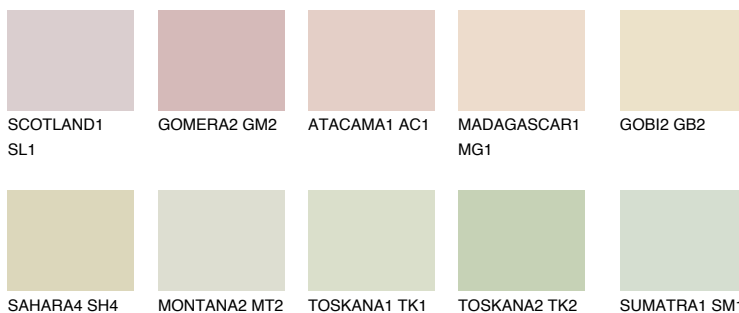


**FLORES2 FS2**70% **TSR** 64%**Ngjyrat që përputhen****NGJYRAT****Intenzive**

Për më shumë informata për materialet dekorative dhe ngjyrat shkoni tek

webfaqja

[www.ceresit.al](http://www.ceresit.al)

\*Ngjyrat e paraqitura u referohen materialeve dekorative dhe ngjyrave të ofruara nga Ceresit. Për shkak të përdorimit të teknikave digjitale, ekziston mundësia që ngjyrat e paraqitura nuk i përfaqësojnë ato origjinale, kështu që nuk mund të konsiderohen si paraqitje të besueshme të ngjyrave. Ju rekomandojmë të kontrolloni mostrat autentike të ngjyrave.