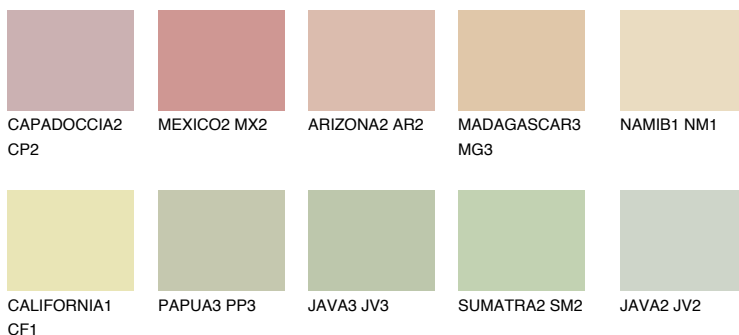

**FLORES3 FS3**64% **TSR** 64%**Ngjyrat që përputhen****NGJYRAT****Intenzive**

Për më shumë informata për materialet dekorative dhe ngjyrat shkoni tek

webfaqja

www.ceresit.al

*Ngjyrat e paraqitura u referohen materialeve dekorative dhe ngjyrave të ofruara nga Ceresit. Për shkak të përdorimit të teknikave digjitale, ekziston mundësia që ngjyrat e paraqitura nuk i përfaqësojnë ato origjinale, kështu që nuk mund të konsiderohen si paraqitje të besueshme të ngjyrave. Ju rekomandojmë të kontrolloni mostrat autentike të ngjyrave.