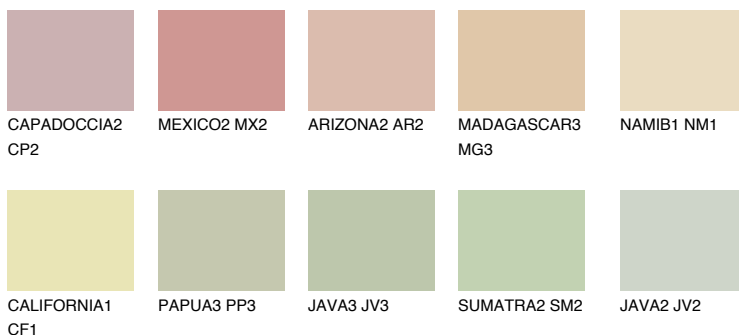

## FLORES3 FS3

64% **TSR** 64%

### Ngjyrat që përputhen

#### Intenzive

Për më shumë informata për materialet dekorative dhe ngjyrat shkoni tek

webfaqja

[www.ceresit.al](http://www.ceresit.al)

\*Ngjyrat e paraqitura u referohen materialeve dekorative dhe ngjyrave të ofruara nga Ceresit. Për shkak të përdorimit të teknikave digjitale, ekziston mundësia që ngjyrat e paraqitura nuk i përfaqësojnë ato origjinale, kështu që nuk mund të konsiderohen si paraqitje të besueshme të ngjyrave. Ju rekomandojmë të kontrolloni mostrat autentike të ngjyrave.