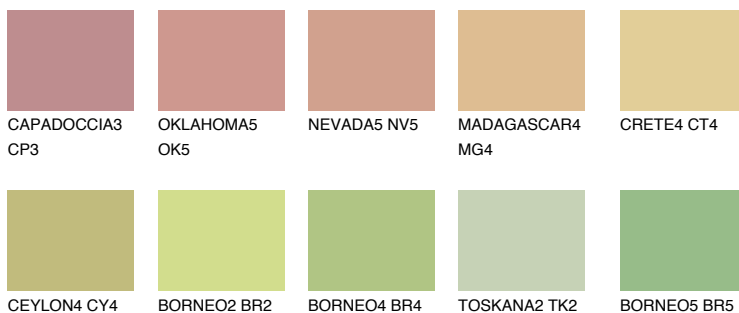

**FLORES4 FS4**57% **TSR** 53%**Ngjyrat që përputhen****NGJYRAT****Intenzive**

Për më shumë informata për materialet dekorative dhe ngjyrat shkoni tek

webfaqja

[www.ceresit.al](http://www.ceresit.al)

\*Ngjyrat e paraqitura u referohen materialeve dekorative dhe ngjyrave të ofruara nga Ceresit. Për shkak të përdorimit të teknikave digjitale, ekziston mundësia që ngjyrat e paraqitura nuk i përfaqësojnë ato origjinale, kështu që nuk mund të konsiderohen si paraqitje të besueshme të ngjyrave. Ju rekomandojmë të kontrolloni mostrat autentike të ngjyrave.