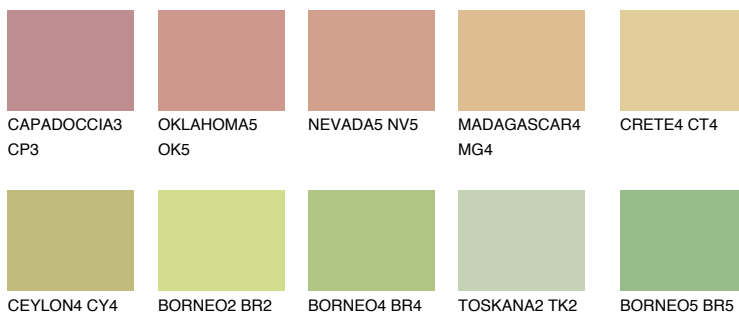

**FLORES4 FS4**57% **TSR** 53%**Ngjyrat që përputhen****NGJYRAT****Intenzive**

Për më shumë informata për materialet dekorative dhe ngjyrat shkoni tek

webfaqja

www.ceresit.al

*Ngjyrat e paraqitura u referohen materialeve dekorative dhe ngjyrave të ofruara nga Ceresit. Për shkak të përdorimit të teknikave digjitale, ekziston mundësia që ngjyrat e paraqitura nuk i përfaqësojnë ato origjinale, kështu që nuk mund të konsiderohen si paraqitje të besueshme të ngjyrave. Ju rekomandojmë të kontrolloni mostrat autentike të ngjyrave.