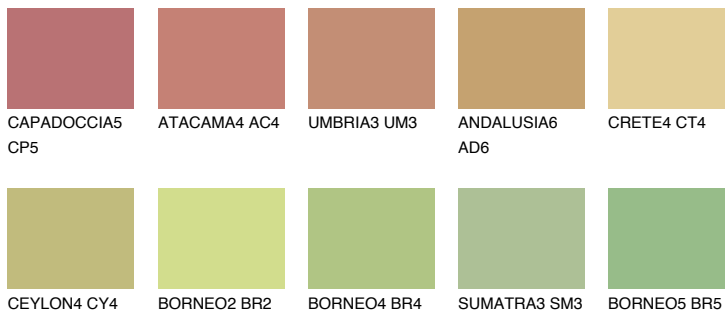

**FLORES5 FS5**☀️ 45% **TSR** 53%**Ngjyrat që përputhen****NGJYRAT****Intenzive**

Për më shumë informata për materialet dekorative dhe ngjyrat shkoni tek

webfaqja

www.ceresit.al

*Ngjyrat e paraqitura u referohen materialeve dekorative dhe ngjyrave të ofruara nga Ceresit. Për shkak të përdorimit të teknikave digjitale, ekziston mundësia që ngjyrat e paraqitura nuk i përfaqësojnë ato origjinale, kështu që nuk mund të konsiderohen si paraqitje të besueshme të ngjyrave. Ju rekomandojmë të kontrolloni mostrat autentike të ngjyrave.