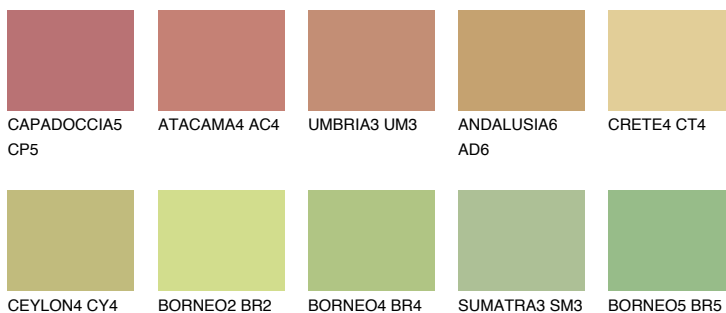

**FLORES5 FS5**☀️ 45% **TSR** 53%**Ngjyrat që përputhen****NGJYRAT****Intenzive**

Për më shumë informata për materialet dekorative dhe ngjyrat shkoni tek

webfaqja

www.ceresit.al

*Ngjyrat e paraqitura u referohen materialeve dekorative dhe ngjyrave të ofruara nga Ceresit. Për shkak të përdorimit të teknikave digjitale, ekziston mundësia që ngjyrat e paraqitura nuk i përfaqësojnë ato origjinale, kështu që nuk mund të konsiderohen si paraqitje të besueshme të ngjyrave. Ju rekomandojmë të kontrolloni mostrat autentike të ngjyrave.