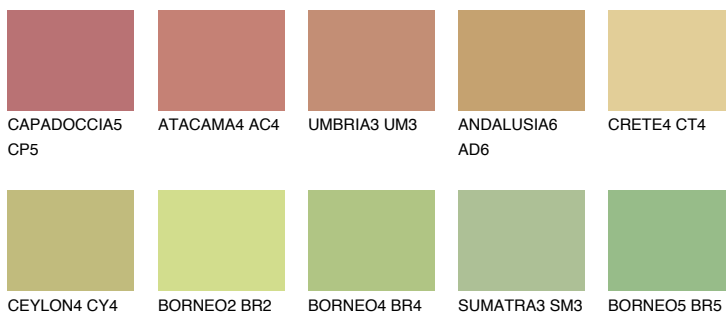

**FLORES5 FS5**☀️ 45% **TSR** 53%**Ngjyrat që përputhen****NGJYRAT****Intenzive**

Për më shumë informata për materialet dekorative dhe ngjyrat shkoni tek

webfaqja

[www.ceresit.al](http://www.ceresit.al)

\*Ngjyrat e paraqitura u referohen materialeve dekorative dhe ngjyrave të ofruara nga Ceresit. Për shkak të përdorimit të teknikave digjitale, ekziston mundësia që ngjyrat e paraqitura nuk i përfaqësojnë ato origjinale, kështu që nuk mund të konsiderohen si paraqitje të besueshme të ngjyrave. Ju rekomandojmë të kontrolloni mostrat autentike të ngjyrave.