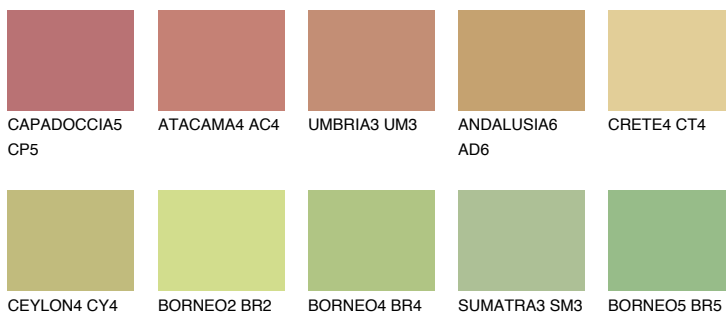

FLORES5 FS5

☀️ 45% **TSR 53%**

Ngjyrat që përputhen

NGJYRAT

Intenzive

Për më shumë informata për materialet dekorative dhe ngjyrat shkoni tek

webfaqja

www.ceresit.al