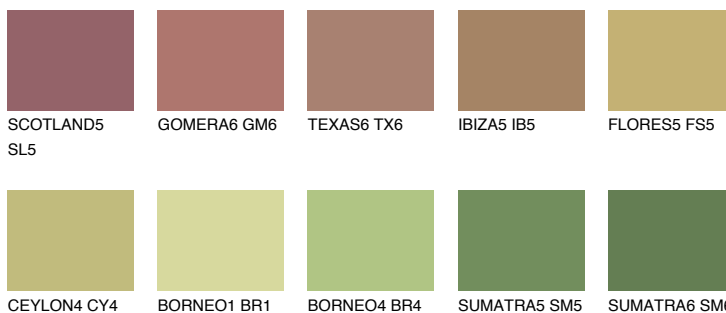

FLORES6 FS6

32% **TSR** 31%

Ngjyrat që përputhen

NGJYRAT

Intenzive

Për më shumë informata për materialet dekorative dhe ngjyrat shkoni tek

webfaqja

www.ceresit.al