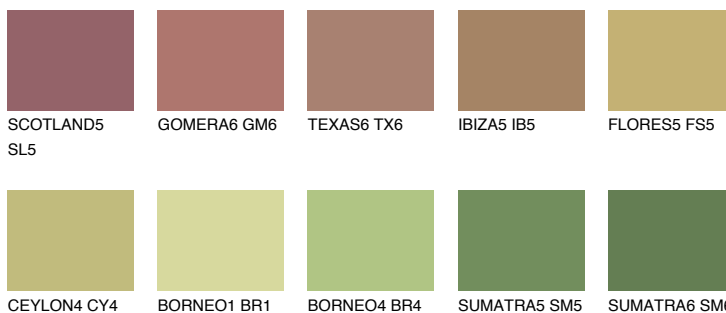

**FLORES6 FS6**☀️ 32% **TSR** 31%**Ngjyrat që përputhen****NGJYRAT****Intenzive**

Për më shumë informata për materialet dekorative dhe ngjyrat shkoni tek

webfaqja

www.ceresit.al

*Ngjyrat e paraqitura u referohen materialeve dekorative dhe ngjyrave të ofruara nga Ceresit. Për shkak të përdorimit të teknikave digjitale, ekziston mundësia që ngjyrat e paraqitura nuk i përfaqësojnë ato origjinale, kështu që nuk mund të konsiderohen si paraqitje të besueshme të ngjyrave. Ju rekomandojmë të kontrolloni mostrat autentike të ngjyrave.