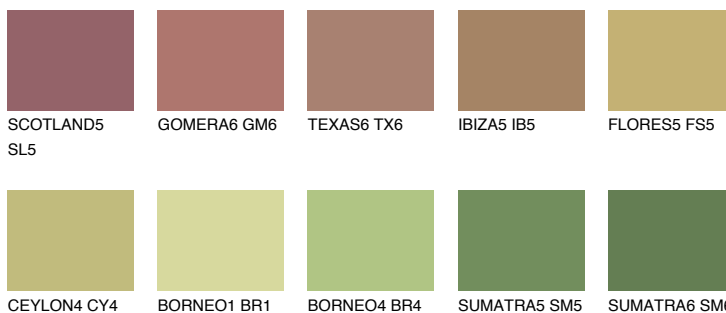

**FLORES6 FS6**32% **TSR** 31%**Ngjyrat që përputhen****NGJYRAT****Intenzive**

Për më shumë informata për materialet dekorative dhe ngjyrat shkoni tek

webfaqja

www.ceresit.al

*Ngjyrat e paraqitura u referohen materialeve dekorative dhe ngjyrave të ofruara nga Ceresit. Për shkak të përdorimit të teknikave digjitale, ekziston mundësia që ngjyrat e paraqitura nuk i përfaqësojnë ato origjinale, kështu që nuk mund të konsiderohen si paraqitje të besueshme të ngjyrave. Ju rekomandojmë të kontrolloni mostrat autentike të ngjyrave.