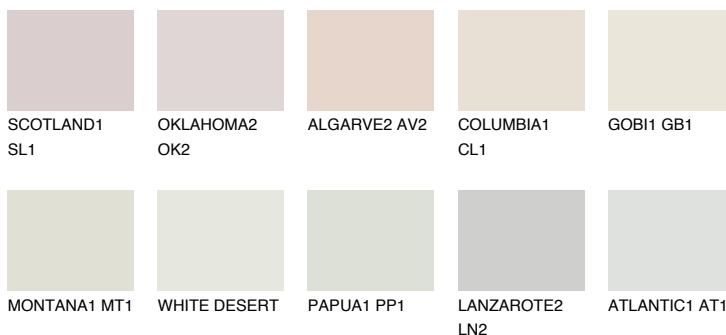

CEYLON1 CY1

77% **TSR** 76%

Ngjyrat që përputhen

NGJYRAT

Intenzive

Për më shumë informata për materialet dekorative dhe ngjyrat shkoni tek

webfaqja

www.ceresit.al

*Ngjyrat e paraqitura u referohen materialeve dekorative dhe ngjyrave të ofruara nga Ceresit. Për shkak të përdorimit të teknikave digjitale, ekziston mundësia që ngjyrat e paraqitura nuk i përfaqësojnë ato origjinale, kështu që nuk mund të konsiderohen si paraqitje të besueshme të ngjyrave. Ju rekomandojmë të kontrolloni mostrat autentike të ngjyrave.