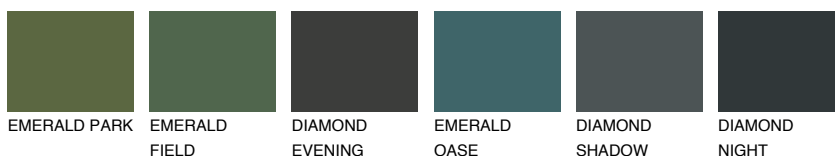

CEYLON1 CY1

77% **TSR** 76%

Ngjyrat që përputhen

NGJYRAT

Intenzive

Për më shumë informata për materialet dekorative dhe ngjyrat shkoni tek

webfaqja

www.ceresit.al

*Ngjyrat e paraqitura u referohen materialeve dekorative dhe ngjyrave të ofruara nga Ceresit. Për shkak të përdorimit të teknikave digjitale, ekziston mundësia që ngjyrat e paraqitura nuk i përfaqësojnë ato origjinale, kështu që nuk mund të konsiderohen si paraqitje të besueshme të ngjyrave. Ju rekomandojmë të kontrolloni mostrat autentike të ngjyrave.