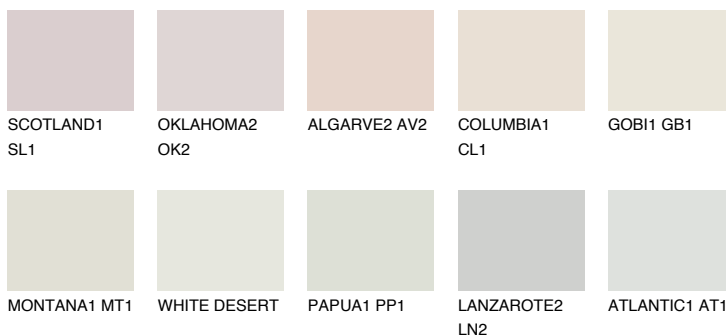


**CEYLON1 CY1**77% **TSR** 76%**Ngjyrat që përputhen****NGJYRAT****Intenzive**

Për më shumë informata për materialet dekorative dhe ngjyrat shkoni tek

webfaqja

www.ceresit.al

*Ngjyrat e paraqitura u referohen materialeve dekorative dhe ngjyrave të ofruara nga Ceresit. Për shkak të përdorimit të teknikave digjitale, ekziston mundësia që ngjyrat e paraqitura nuk i përfaqësojnë ato origjinale, kështu që nuk mund të konsiderohen si paraqitje të besueshme të ngjyrave. Ju rekomandojmë të kontrolloni mostrat autentike të ngjyrave.