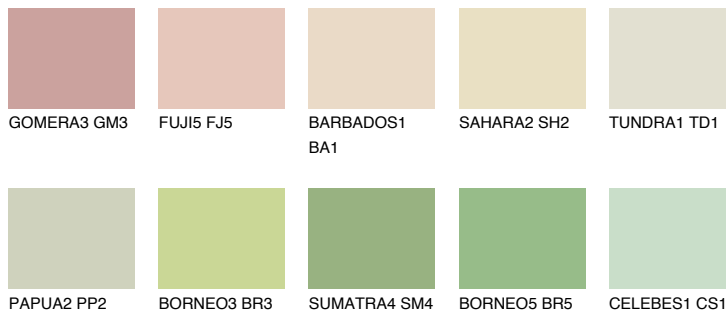

**CEYLON2 CY2**77% **TSR** 73%**Ngjyrat që përputhen****NGJYRAT****Intenzive**

Për më shumë informata për materialet dekorative dhe ngjyrat shkoni tek

webfaqja

www.ceresit.al

*Ngjyrat e paraqitura u referohen materialeve dekorative dhe ngjyrave të ofruara nga Ceresit. Për shkak të përdorimit të teknikave digjitale, ekziston mundësia që ngjyrat e paraqitura nuk i përfaqësojnë ato origjinale, kështu që nuk mund të konsiderohen si paraqitje të besueshme të ngjyrave. Ju rekomandojmë të kontrolloni mostrat autentike të ngjyrave.