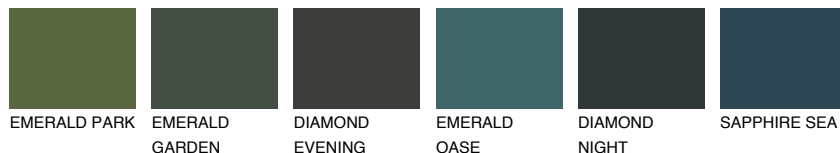

**CEYLON2 CY2**77% **TSR** 73%**Ngjyrat që përputhen****NGJYRAT****Intenzive**

Për më shumë informata për materialet dekorative dhe ngjyrat shkoni tek

webfaqja

www.ceresit.al

*Ngjyrat e paraqitura u referohen materialeve dekorative dhe ngjyrave të ofruara nga Ceresit. Për shkak të përdorimit të teknikave digjitale, ekziston mundësia që ngjyrat e paraqitura nuk i përfaqësojnë ato origjinale, kështu që nuk mund të konsiderohen si paraqitje të besueshme të ngjyrave. Ju rekomandojmë të kontrolloni mostrat autentike të ngjyrave.