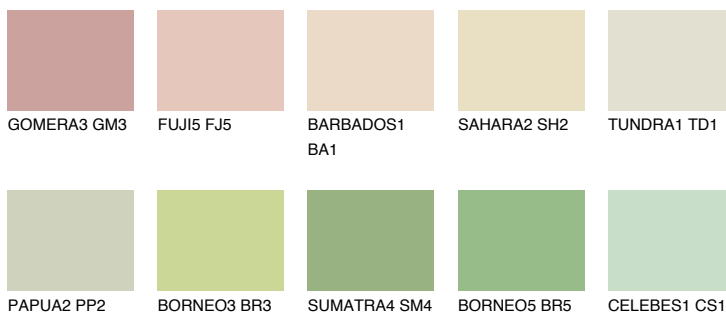


**CEYLON2 CY2**77% **TSR** 73%**Ngjyrat që përputhen****NGJYRAT****Intenzive**

Për më shumë informata për materialet dekorative dhe ngjyrat shkoni tek

webfaqja

www.ceresit.al

*Ngjyrat e paraqitura u referohen materialeve dekorative dhe ngjyrave të ofruara nga Ceresit. Për shkak të përdorimit të teknikave digjitale, ekziston mundësia që ngjyrat e paraqitura nuk i përfaqësojnë ato origjinale, kështu që nuk mund të konsiderohen si paraqitje të besueshme të ngjyrave. Ju rekomandojmë të kontrolloni mostrat autentike të ngjyrave.