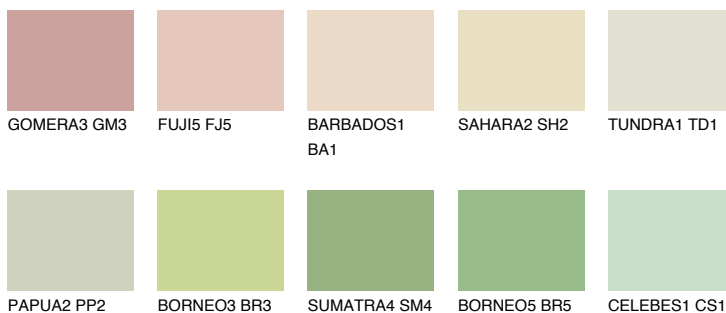

**CEYLON2 CY2**77% **TSR** 73%**Ngjyrat që përputhen****NGJYRAT****Intenzive**

Për më shumë informata për materialet dekorative dhe ngjyrat shkoni tek

webfaqja

[www.ceresit.al](http://www.ceresit.al)

\*Ngjyrat e paraqitura u referohen materialeve dekorative dhe ngjyrave të ofruara nga Ceresit. Për shkak të përdorimit të teknikave digjitale, ekziston mundësia që ngjyrat e paraqitura nuk i përfaqësojnë ato origjinale, kështu që nuk mund të konsiderohen si paraqitje të besueshme të ngjyrave. Ju rekomandojmë të kontrolloni mostrat autentike të ngjyrave.