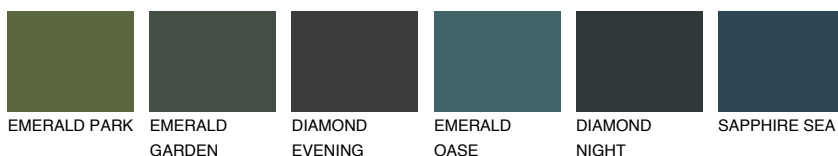

**CEYLON2 CY2**77% **TSR** 73%**Ngjyrat që përputhen****NGJYRAT****Intenzive**

Për më shumë informata për materialet dekorative dhe ngjyrat shkoni tek

webfaqja

[www.ceresit.al](http://www.ceresit.al)

\*Ngjyrat e paraqitura u referohen materialeve dekorative dhe ngjyrave të ofruara nga Ceresit. Për shkak të përdorimit të teknikave digjitale, ekziston mundësia që ngjyrat e paraqitura nuk i përfaqësojnë ato origjinale, kështu që nuk mund të konsiderohen si paraqitje të besueshme të ngjyrave. Ju rekomandojmë të kontrolloni mostrat autentike të ngjyrave.