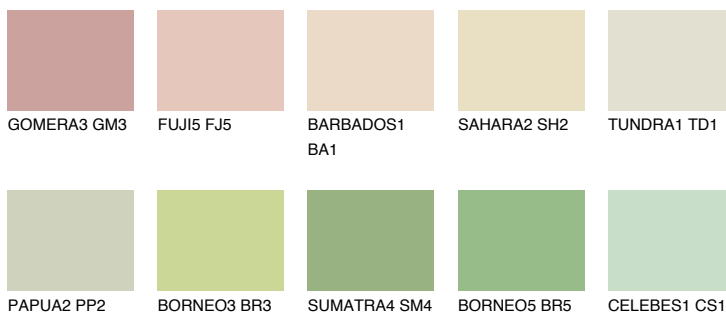


**CEYLON2 CY2**77% **TSR** 73%**Ngjyrat që përputhen****NGJYRAT****Intenzive**

Për më shumë informata për materialet dekorative dhe ngjyrat shkoni tek

webfaqja

[www.ceresit.al](http://www.ceresit.al)

\*Ngjyrat e paraqitura u referohen materialeve dekorative dhe ngjyrave të ofruara nga Ceresit. Për shkak të përdorimit të teknikave digjitale, ekziston mundësia që ngjyrat e paraqitura nuk i përfaqësojnë ato origjinale, kështu që nuk mund të konsiderohen si paraqitje të besueshme të ngjyrave. Ju rekomandojmë të kontrolloni mostrat autentike të ngjyrave.