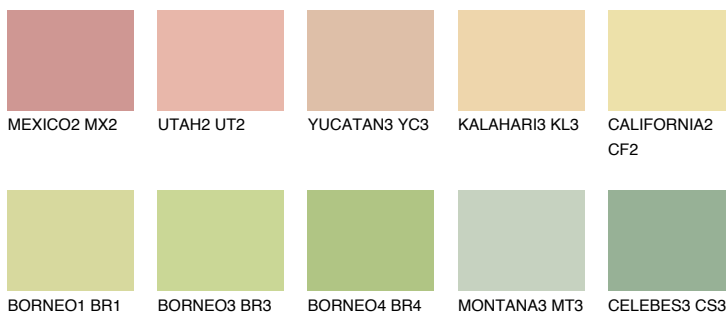

**CEYLON3 CY3**71% **TSR** 69%**Ngjyrat që përputhen****NGJYRAT****Intenzive**

Për më shumë informata për materialet dekorative dhe ngjyrat shkoni tek

webfaqja

www.ceresit.al

*Ngjyrat e paraqitura u referohen materialeve dekorative dhe ngjyrave të ofruara nga Ceresit. Për shkak të përdorimit të teknikave digjitale, ekziston mundësia që ngjyrat e paraqitura nuk i përfaqësojnë ato origjinale, kështu që nuk mund të konsiderohen si paraqitje të besueshme të ngjyrave. Ju rekomandojmë të kontrolloni mostrat autentike të ngjyrave.